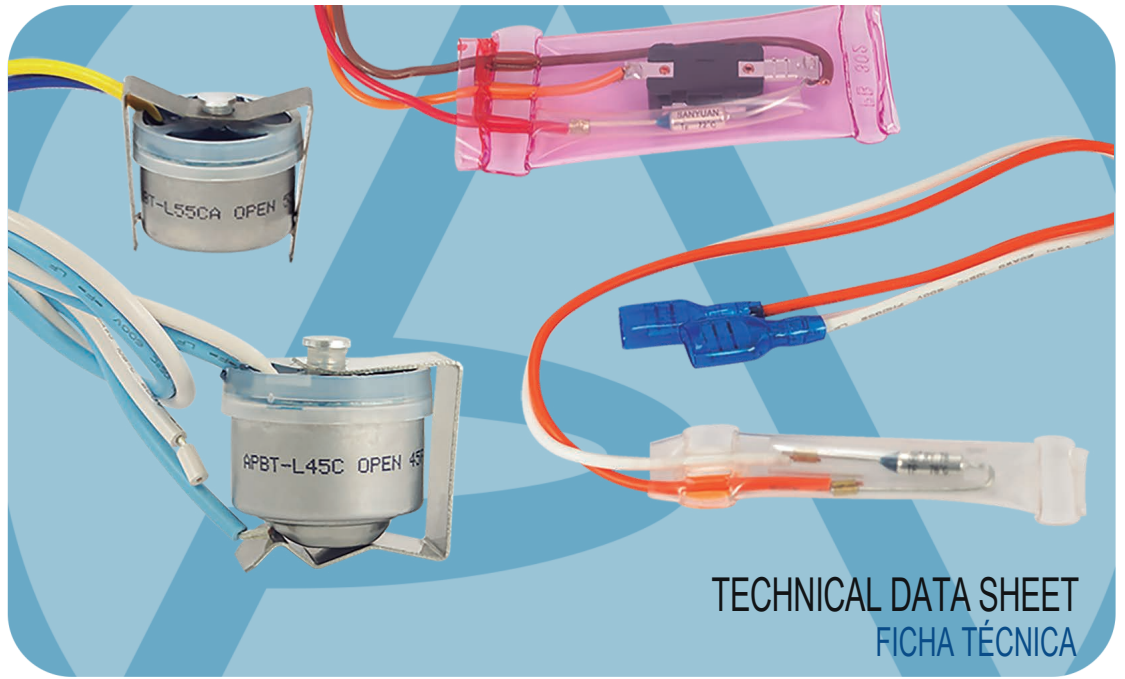

APBT Bimetal Thermostat

Bimetal Térmico

TECHNICAL DATA SHEET
FICHA TÉCNICA

DESCRIPTIONS / DESCRIPCIONES

Model Modelo	Type Tipo	Open Abre	Close Cierra	Plug Contector	Clip Clip	Fuse Fusible	Wire Color Color Cable	
APBT-S2503	2 CABLES	55°F	13°C	25°F	-4°C	--	ORANGE/ORANGE NARANJA/NARANJA	
APBT-S2013	2 CABLES	55°F	13°C	32°F	0°C	--	BROWN/BLACK MARRÓN/NEGRO	
APBT-S8835	2 CABLES	59°F	15°C	32°F	0°C	--	ORANGE/BROWN NARANJA/MARRÓN	
APBT-R3003P	2 CABLES	48°F	9°C	28°F	-2°C	1	BROWN/BROWN MARRÓN/MARRÓN	
APBT-R2006FP	3 CABLES	54°F	12°C	23°F	-5°C	1	BLACK/ORANGE/RED NEGRO/NARANJA/ROJO	
APBT-S2008FP	3 CABLES	54°F	12°C	23°F	-5°C	2	ORANGE/RED/BROWN NARANJA/ROJO/MARRÓN	
APBT-3S2003F	3 CABLES	54°F	12°C	23°F	-5°C	--	WHITE/BROWN/BLUE BLANCO/MARRÓN/AZUL	
APBT-S4008F	3 CABLES	46°F	8°C	25°F	-4°C	2	BROWN/BROWN MARRÓN/MARRÓN	
APBT-B261P	4 CABLES	45°F	7°C	25°F	-4°C	4	WHITE/WHITE BLANCO/BLANCO	
APBT-L40C	2 CABLES	40°F	4°C	20°F	-7°C	--	BLACK/BLACK NEGRO/NEGRO	
APBT-L45C	2 CABLES	45°F	7°C	25°F	-4°C	--	BLACK/BLACK NEGRO/NEGRO	
APBT-L45CA	2 CABLES	45°F	7°C	25°F	-4°C	--	RED/RED ROJO/ROJO	
APBT-L50C	2 CABLES	50°F	10°C	30°F	-1°C	--	GREY/WHITE GRIS/BLANCO	
APBT-L50CA	2 CABLES	50°F	10°C	30°F	-1°C	--	RED/RED ROJO/ROJO	
APBT-L55C	2 CABLES	55°F	13°C	35°F	2°C	--	RED/RED ROJO/ROJO	
APBT-L55CA	2 CABLES	55°F	13°C	40°F	4°C	--	BLUE/YELLOW AZUL/AMARILLO	
APBT-L21C	2 CABLES	60°F	16°C	40°F	4°C	--	BLACK/BLACK NEGRO/NEGRO	
APBT-L60C	2 CABLES	60°F	16°C	40°F	4°C	--	RED/RED ROJO/ROJO	
APBT-L60CA	2 CABLES	60°F	16°C	40°F	4°C	--	RED/RED ROJO/ROJO	
APBT-L70C	2 CABLES	70°F	21°C	50°F	10°C	--	RED/RED ROJO/ROJO	
APBT-FT2076	2 CABLES	--	--	--	--	158°F	76°C	YELLOW/WHITE AMARILLO/BLANCO